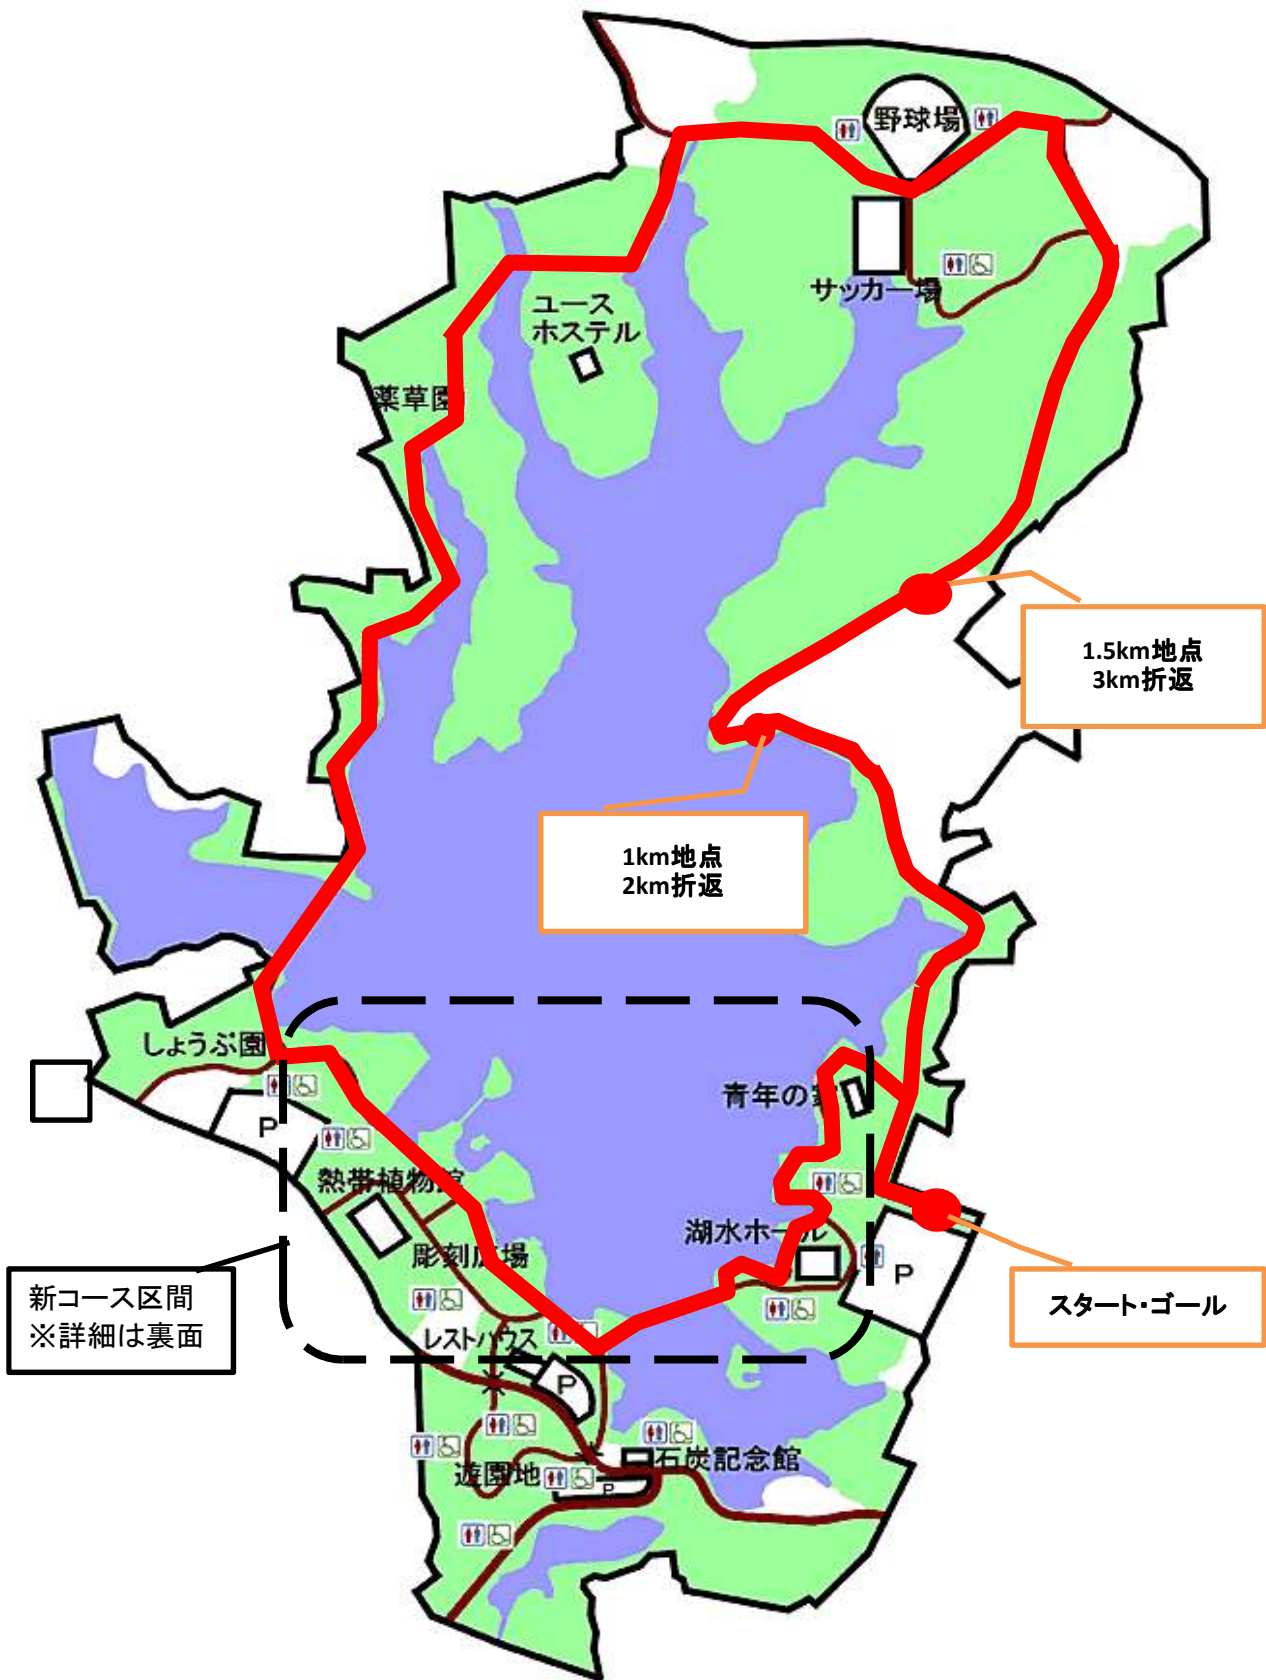

# 縄田杯宇部ロードレース大会コース図

しょうぶ園

新コース

旧コース

2周目

ゴールへ

スタート・ゴール

じゃぶじゃぶ池