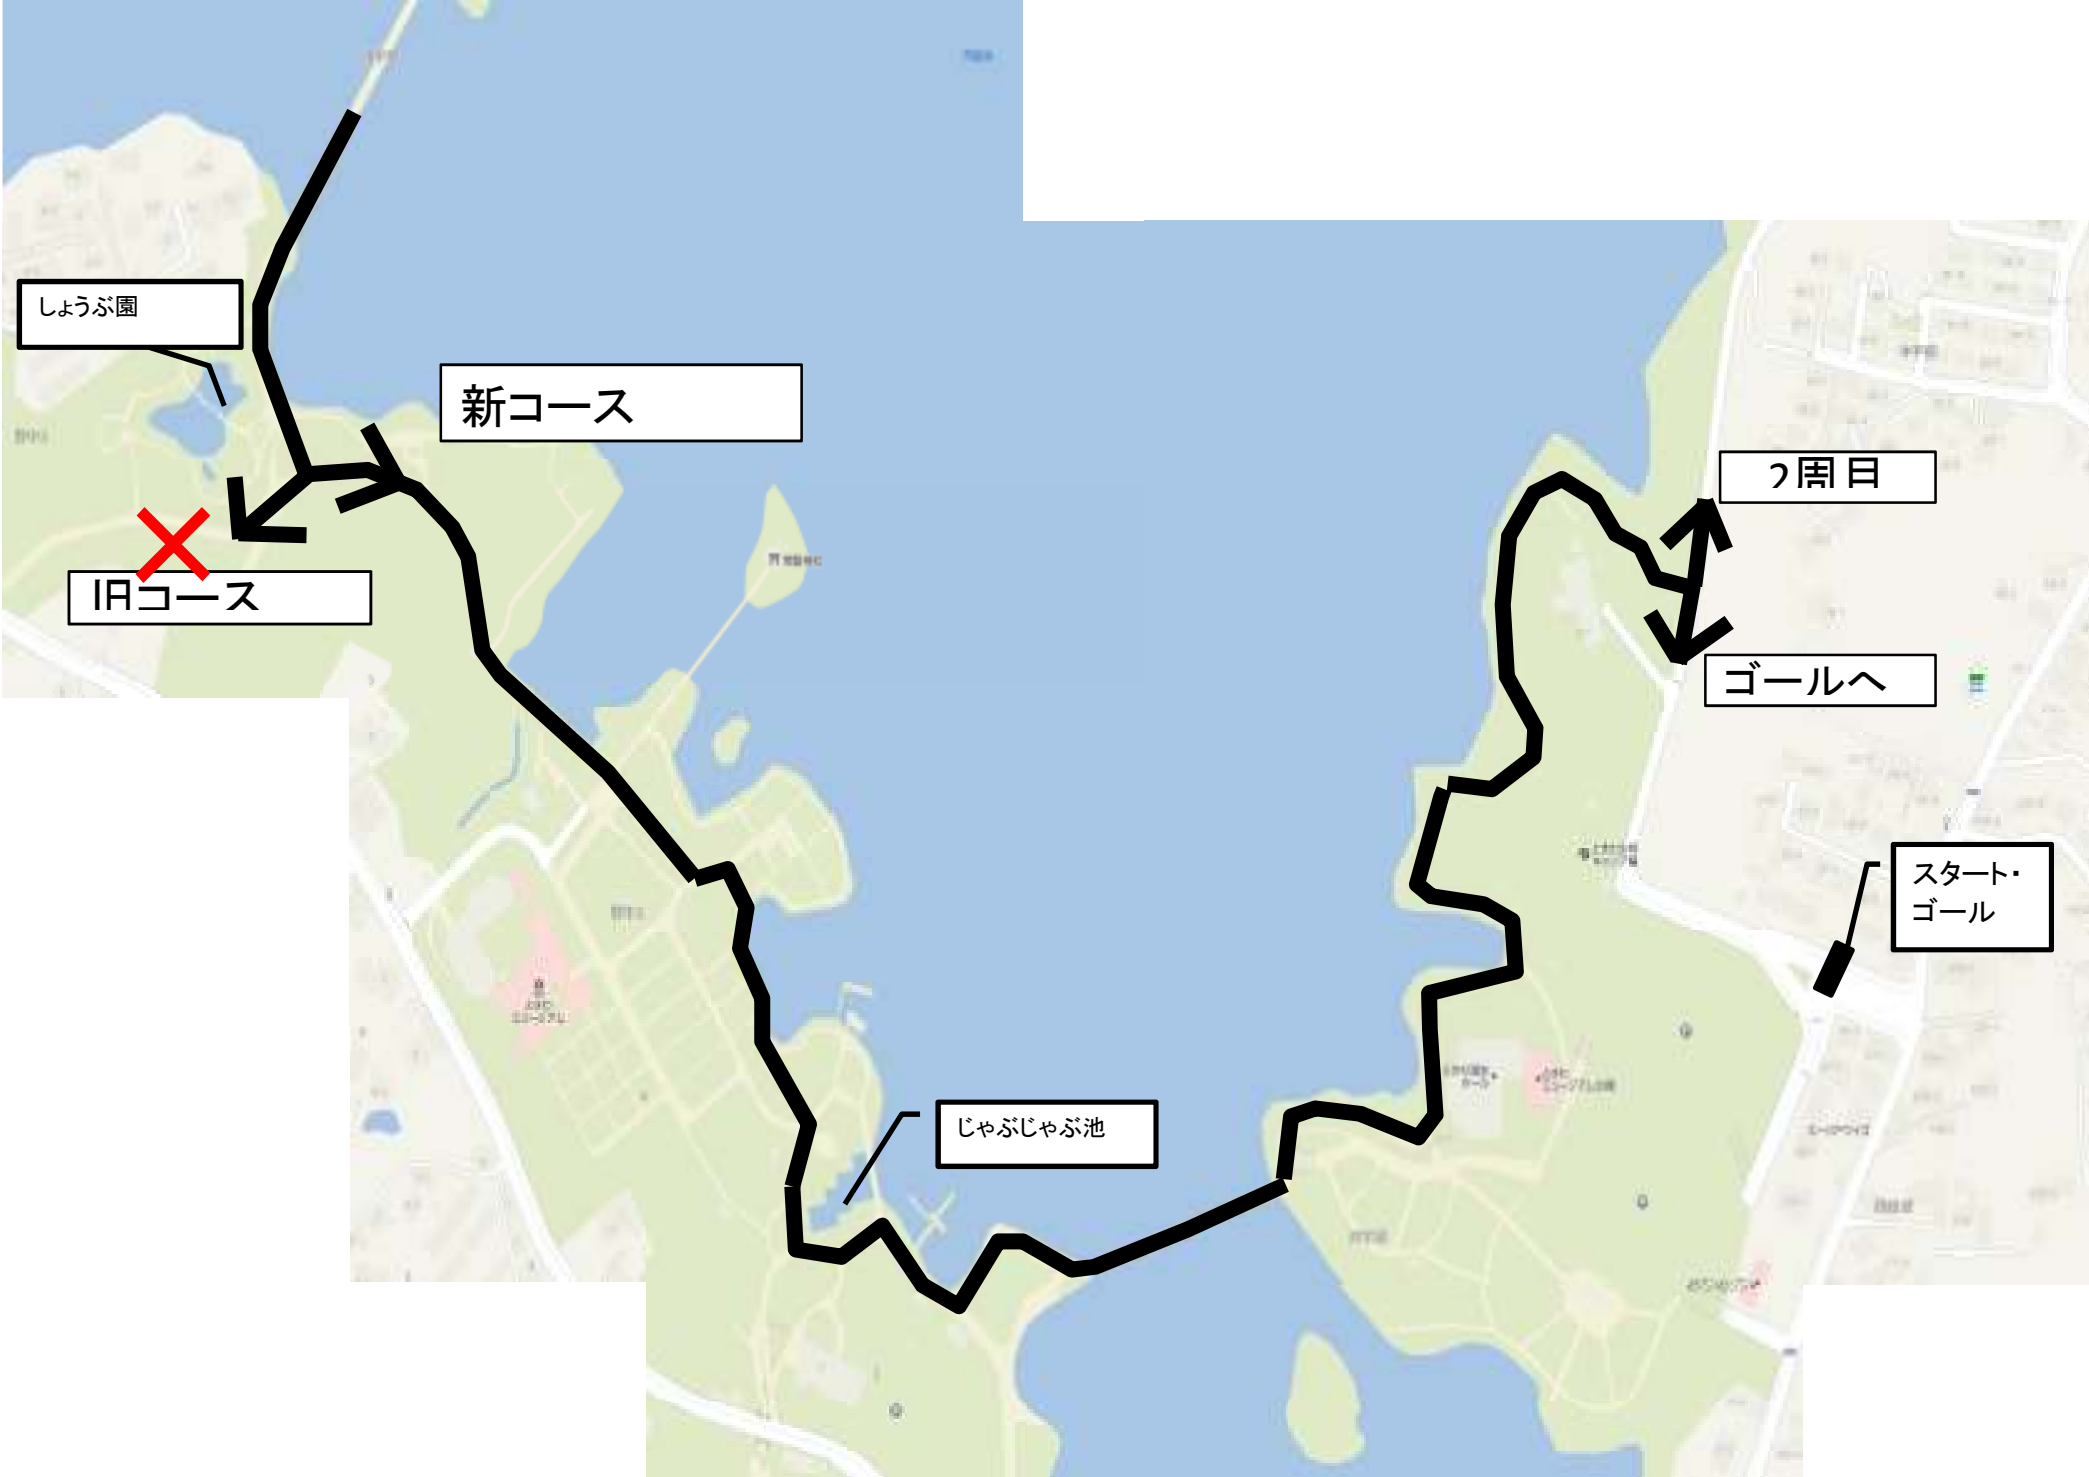

# 縄田杯宇部ロードレース大会コース図

しょうぶ園

新コース

旧コース

2周目

ゴールへ

スタート・ゴール

じゃぶじゃぶ池